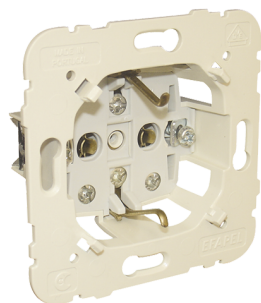

Aparelhagem Elétrica

Descrição do Produto

Mecanismos únicos, compatíveis com a Série Sirius 70 e a Série Logus 90. Vendido apenas à caixa completa.

A Série **SIRIUS 70** é marcada pelo design clássico. Combina de forma harmoniosa cores neutras (teclas em Branco, Marfim e Antracite) com acabamentos variados (espelhos com texturas dos metais e das madeiras).

Modelos e Preços

Código	Modelo
E01-21011	Interruptor Unipolar Mec 21
E01-21021	Interruptor Bipolar Mec 21 10AX-250V
E01-21071	Comutador de Escada Mec 21 10AX-250V
E01-21012	Interruptor Luminoso Mec 21 10AX-250V
E01-21013	Interruptor c/ Sinalização 10AX-250V Mec21
E01-21031	Interruptor Card-system 10AX-250V Mec21
E01-21061	Comutador de Lustre Mec 21 10AX-250V
E01-21088	Interruptor Triplo Mec 21 16AX-250V
E01-21101	Comutador de Escada Duplo Mec 21
E01-21051	Inversor de Grupo Mec 21 10AX-250V
E01-21052	Inversor de Grupo Luminoso 10AX-250V Mec 21
E01-21131	Tomada Schuko Mec 21
E01-21130	Tomada Schuko c/Ligação Rápida 16A - 250V Mec 21
E01-70601TBR	Tecla Simples Branca Sirius70
E01-70611TBR	Tecla Dupla Branca
E01-70631TBR	Centro p/ Tomada 2P+T (Schuko) - S/ Obtura
E01-70632TBR	Centro Schuko c/ Obturador Branco
E01-70602TBR	Tecla p/ Luminosos
E01-70671TBR	Centro para Roseta
E01-70712TBR	Centro p/Tomada Telefónica
E01-70751TBR	Centro p/ Tomada RJ45
E01-70910TBR	Espelho Simples Branco
E01-70921TBR	Espelho Duplo Horizontal
E01-70931TBR	Espelho Triplo Horizontal
E01-70932TBR	Espelho Triplo Vertical
E01-70941TBR	Espelho Quádruplo Horizontal Branco
E01-70942TBR	Espelho Quádruplo Vertical Branco
E01-90601TBR	Tecla Simples Branca
E01-90611TBR	Tecla Dupla Branca
E01-90631TBR	Centro Schuko Branco S/ Obturador
E01-90632TBR	Centro Schuko com Obturador Branco