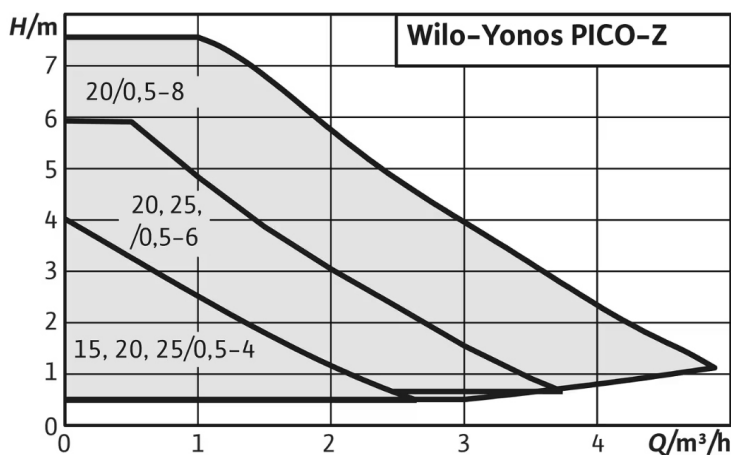

Curva da Bomba