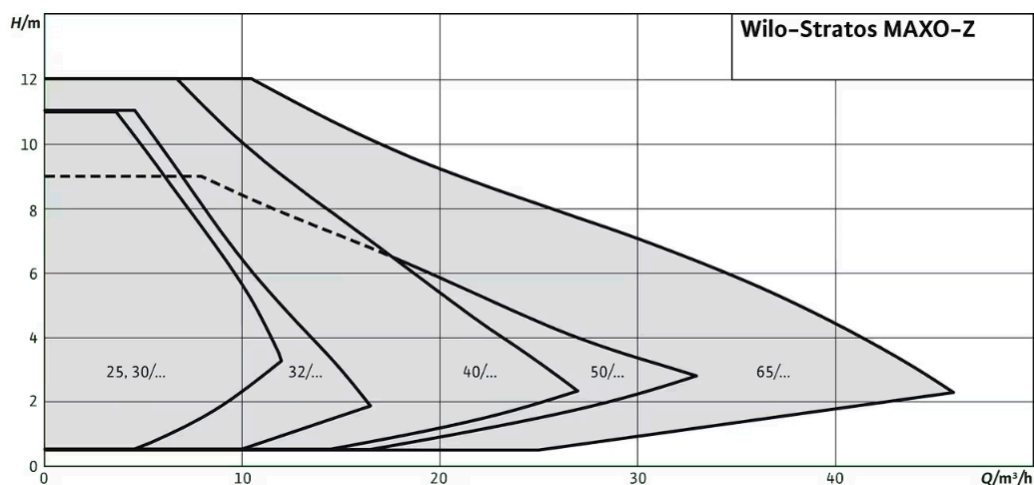

Todos os modelos sob encomenda especial.

**Curva da Bomba**

MODELO CIRCULADOR	LIAGÇÃO BOMBA G	LIAGÇÃO BOMBA RP	COMPRIMENTO CONSTRUÇÃO (MM)	PRESSÃO DE FUNCIONAMENTO (BAR)	ALIMENTAÇÃO (V/HZ)	PESO BRUTO (KG)
Stratos Maxo-Z 25/0.5-6	1X1/2"	1"	180	10	230/50	8,6
Stratos Maxo-Z 25/0.5-8	1X1/2"	1"	180	10	230/50	8,6
Stratos Maxo-Z 25/0.5-12	1X1/2"	1"	180	10	230/50	8,9
Stratos Maxo-Z 30/0.5-6	2"	1 1/4"	180	10	230/50	8,6
Stratos Maxo-Z 30/0.5-8	2"	1 1/4"	180	10	230/50	8,6
Stratos Maxo-Z 30/0.5-12	2"	1 1/4"	180	10	230/50	8,9
Stratos Maxo-Z 32/0.5-8	Falange DN 32	Falange DN 32	220	10	230/50	8
Stratos Maxo-Z 32/0.5-12	Falange DN 32	Falange DN 32	220	10	230/50	8
Stratos Maxo-Z 40/0.5-8	Falange DN 40	Falange DN 40	220	10	230/50	8
Stratos Maxo-Z 40/0.5-12	Falange DN 40	Falange DN 40	250	10	230/50	8
Stratos Maxo-Z 50/0.5-9	Falange DN 50	Falange DN 50	280	10	230/50	8
Stratos Maxo-Z 65/0.5-12	Falange DN 50	Falange DN 50	340	10	230/50	8