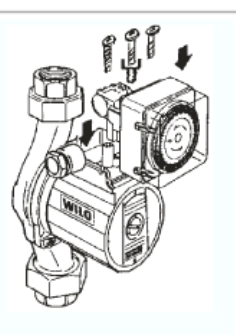

Temporizador S1R-h