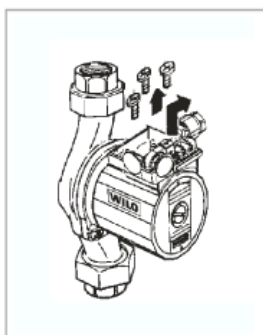

Módulo de ligação S1R-H

Principais Características

- Controlo ON/OFF sensível ao tempo para bombas de circulação de água potável;
- Alternância 24h (ciclo 1/4h) comuta a bomba ON/OFF em tempos de funcionamento pré-definidos;
- Versão de velocidade fixa.

Descrição do Produto

Temporizador para bombas de circulação de água potável.
Para os tipos de bombas Star-Z 20 e Star-Z 25.

Modelos e Preços

Código	Modelo
117-111130699	Programador para Recirculação de A.Q.S.

Especificações Técnicas

Remoção