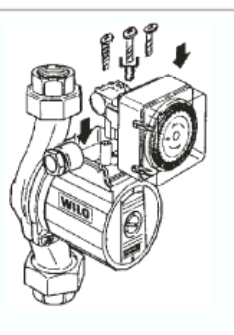

Temporizador S1R-h