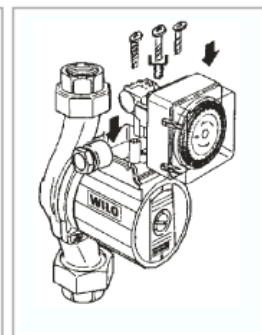

Temporizador S1R-h