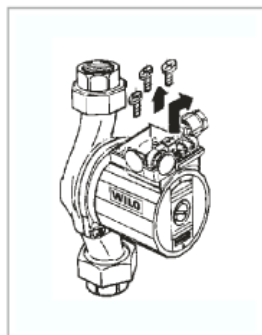

Módulo de ligação S1R-H

Principais Características

- Controlo ON/OFF sensível ao tempo para bombas de circulação de água potável;
- Alternância 24h (ciclo 1/4h) comuta a bomba ON/OFF em tempos de funcionamento pré-definidos;
- Versão de velocidade fixa.

Descrição do Produto

Temporizador para bombas de circulação de água potável.
Para os tipos de bombas Star-Z 20 e Star-Z 25.

Modelos e Preços

Código	Modelo
117-111130699	Programador para Recirculação de A.Q.S.

Especificações Técnicas

Remoção