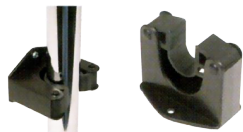

Suporte para Bastão Telescópico

Modelos e Preços

Código	Modelo
2602-0117	Suporte p/ Bastao Telescopio Aspiração