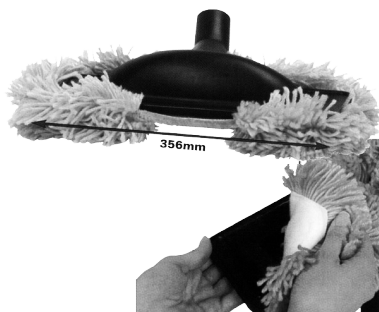

## Acessório p\Chão Delicado

### Modelos e Preços

Código	Modelo
2602-0126	Acessorio Aspiração p/ Chao Delicado