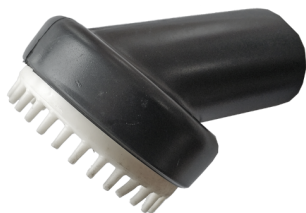

Acessório para Animais

Modelos e Preços

Código	Modelo
2602-0125	ACESSORIO ASPIRAÇÃO P/ ANIMAIS