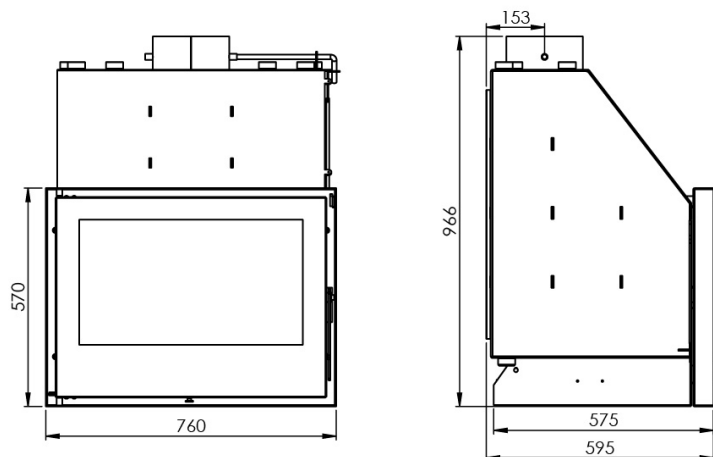

**Aros Disponíveis:** Aro Integral de 3 lados (5cm), Aro Integral de 4 lados (5cm) e Aro Inferior para a Base

**Aros Especiais:** Aro 4 Lados (10cm) e Aro 4 Lados Inox (5 ou 10cm) - Sob Consulta

**Recomendações à Instalação:** Válvula Anti-Condensação e Chaminé em Aço Inox AISI 316L.

| DADOS TÉCNICOS                        | ARES NEO     |
|---------------------------------------|--------------|
| Porta                                 | Chapa de Aço |
| Tipo de Combustível                   | Lenha        |
| Potência Térmica Nominal (kW)         | 20,8         |
| Potência Água (kW)                    | 18,0         |
| Potência Ar (kW)                      | 2,80         |
| Rendimento Útil (%)                   | 80,1         |
| Índice de eficiência energética (EEI) | 107          |
| Consumo Lenha (kg/h)                  | 4,8 a 9,0    |
| Volume Água (lts)                     | 68           |
| Pressão Máxima (bar)                  | 3            |
| Ligação Ida/Retorno                   | 1"           |
| Diâmetro da Chaminé (mm)              | 200          |
| Peso (kg)                             | 200          |
| Garantia                              | 2 Anos       |

## Dimensões