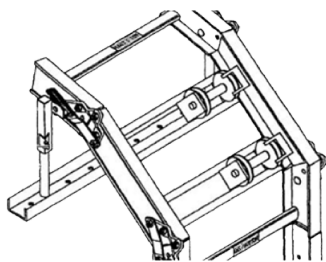

Acessórios para Escadas

Descrição do Produto

Acessórios adicionais para escada Europa e América.

Modelos e Preços

Código	Modelo
2703-0163 *	Apoio de Cabeça p/ Escada EUROPA
2703-0164 *	Apoio de Cotovelo p/ Escada EUROPA
2703-0165	Porta Paineis p/ Escada EUROPA/AMERICA
2703-0166 *	Suporte de Apoio p/ Escada AMERICA
2703-0167 *	Apoio de Cabeça p/ Escada AMERICA