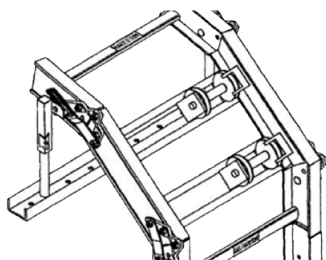

Acessórios para escada EUROPA

Descrição do Produto

Acessórios adicionais para escada Europa.

Modelos e Preços

Código	Modelo
2703-0147	Kit Modulos Adicionais Alumínio EUROPA 2x2mts
2703-0183	Modulo Adicional 1mt Alumínio EUROPA