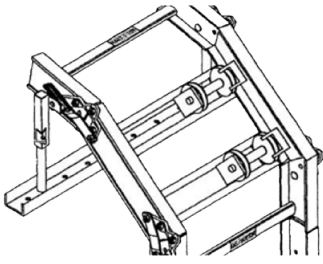

Acessórios para escada EUROPA

Descrição do Produto

Acessórios adicionais para escada Europa.

Modelos e Preços

Código	Modelo
2703-0147	Kit Modulos Adicionais Alumínio EUROPA 2x2mts
2703-0183	Modulo Adicional 1mt Alumínio EUROPA