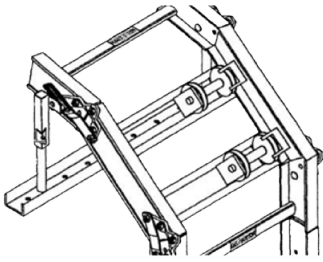

Acessórios para escada EUROPA

Descrição do Produto

Acessórios adicionais para escada Europa.

Modelos e Preços

Código	Modelo
2703-0147	Kit Modulos Adicionais Alumínio EUROPA 2x2mts
2703-0183	Modulo Adicional 1mt Alumínio EUROPA