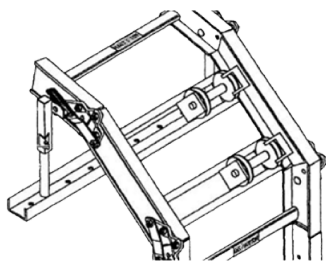

Acessórios para escada EUROPA

Descrição do Produto

Acessórios adicionais para escada Europa.

Modelos e Preços

Código	Modelo
2703-0147	Kit Modulos Adicionais Alumínio EUROPA 2x2mts
2703-0183	Modulo Adicional 1mt Alumínio EUROPA

Todos os modelos sob encomenda especial.