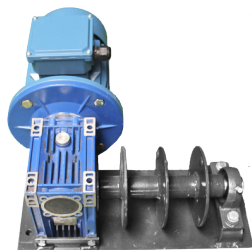

### Descrição do Produto

Acessórios diversos para silos galvanizados exteriores.

### Modelos e Preços

Código	Modelo
2199-1184 *	Fundo Silo Fibra 440mm c/saída Metálica 75 mm
2199-1185	Sem-fim Extrator D.90 (1mt)
2199-1186 *	Tubo PVC rígido D.90 para Extrator (1mt)
2199-1187 *	Curva PVC D.90 para Extrator
2199-1188 *	Comando do Motor c/ Contactor

Código	Modelo
2199-1189 *	Motorreductor 1CV trif/monof c/ descarga 75 mm
2199-1190 *	Ancora Silo
40-PVC060 *	Tubo Flexível Redondo 0.75 p/ Pellets
40-30024	Sem Fim Aço Carbono p/tubo D.75 (metro)
2199-1174 *	Controlo para Nivel de Silos