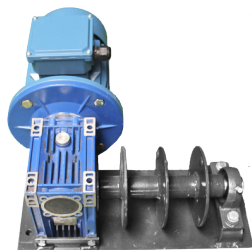

Acessórios Silo Galvanizado Exterior

Descrição do Produto

Acessórios diversos para silos galvanizados exteriores.

Modelos e Preços

Código	Modelo
2199-1184 *	Fundo Silo Fibra 440mm c/saída Metalica 75 mm
2199-1185	Sem-fim Extrator D.90 (1mt)
2199-1186 *	Tubo PVC rígido D.90 para Extrator (1mt)
2199-1187 *	Curva PVC D.90 para Extrator
2199-1188 *	Comando do Motor c/ Contactor

Código	Modelo
2199-1189 *	Motorreductor 1CV trif/monof c/ descarga 75 mm
2199-1190 *	Ancora Silo
40-PVC060 *	Tubo Flexível Redondo 0.75 p/ Pellets
40-30024	Sem Fim Aço Carbono p/tubo D.75 (metro)
2199-1174 *	Controlo para Nivel de Silos