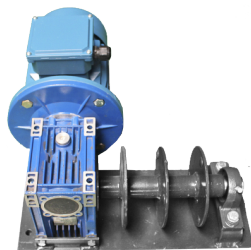

Acessórios Silo Galvanizado Exterior

Descrição do Produto

Acessórios diversos para silos galvanizados exteriores.

Modelos e Preços

Código	Modelo
2199-1184 *	Fundo Silo Fibra 440mm c/saída Metálica 75 mm
2199-1185	Sem-fim Extrator D.90 (1mt)
2199-1186 *	Tubo PVC rígido D.90 para Extrator (1mt)
2199-1187 *	Curva PVC D.90 para Extrator
2199-1188 *	Comando do Motor c/ Contactor

Código	Modelo
2199-1189 *	Motorreductor 1CV trif/monof c/ descarga 75 mm
2199-1190 *	Ancora Silo
40-PVC060 *	Tubo Flexível Redondo 0.75 p/ Pellets
40-30024	Sem Fim Aço Carbono p/tubo D.75 (metro)
2199-1174 *	Controlo para Nivel de Silos