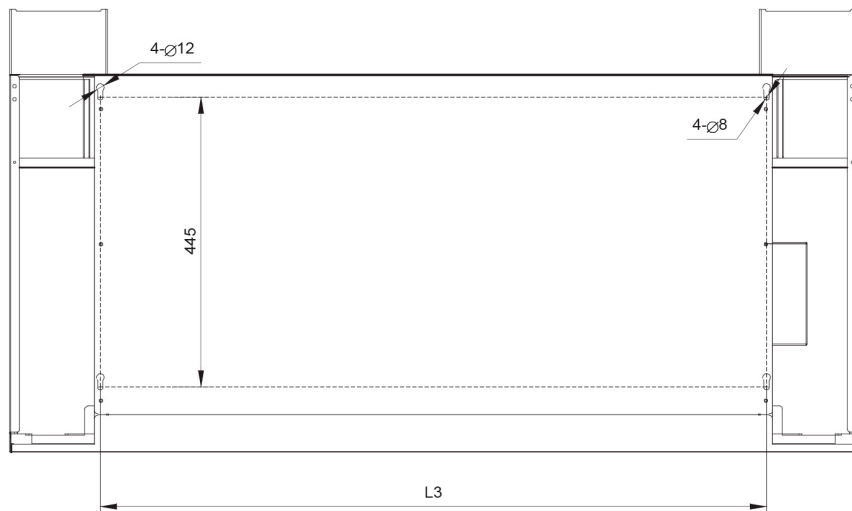

SLIM Touch

Ventiloconvector Ultra-Fino

Principais Características

- Apenas 13cm de espessura;
- Controlador Digital Touch com Termostato
- Motor tipo DC
- Vasta gama de aplicações;
- Facil limpeza e manutenção;
- Baixo nível de ruído;
- Design elegante e moderno;
- Facilidade de instalação (vertical parede);
- Ligações hidráulicas à esquerda;
- Comando à distância infra-vermelhos;
- Válvula de 3 vias e bandeja de condensados.

Dimensões

DADOS TÉCNICOS	SLIM TOUCH 40	SLIM TOUCH 50
Caudal de Ar Mín-Máx (m3/h)	160 - 400	200 - 500
Capacidade de Arrefecimento (w)**	2400	3000
Cap. Aquecimento [Entrada Ar/Água: 20°C/60°C] (W)	3850	4800
Cap. Aquecimento [Entrada Ar/Água: 20°C/70°C] (W)	4950	6150
Cap. Aquecimento [Entrada Ar/Água: 20°C/50°C] (W)	2950	3700
Potência Entrada (W)	12	15
Alimentação Elétrica (V/Hz)	230/50	230/50
Fluxo de Água (m3/h)	0,34	0,43
Queda Pressão Água (kPa)	8	10
Ligação Água (")	1/2	1/2
Corrente Motor (A)	0,10	0,13
Nível de Ruído (dBA)	20 ~ 39	21 ~ 40
Peso (kg)	21,6	24
Nível de Protecção	Classe I	Classe I
DIMENSÕES MM		
Largura Total (L1)	1100	1300
Largura Entre Patas (L2)	800	1000
Largura Fixação (L3)	822	1022
Altura (Sem Patas)	580	580
Altura (Com Patas)	680	680
Profundidade	130	130
** ENTRADA AR: BOLBO SECO: 27°C BOLBO HÚMIDO: 19,5°C ENTRADA/SAÍDA ÁGUA: 7°C/12°C		

Modelos e Preços

Código	Modelo
2104-0312	Ventiloconvetor Ultra-Fino SLIM TOUCH 40 (400 m3/h)
2104-0313	Ventiloconvetor Ultra-Fino SLIM TOUCH 50 (500 m3/h)