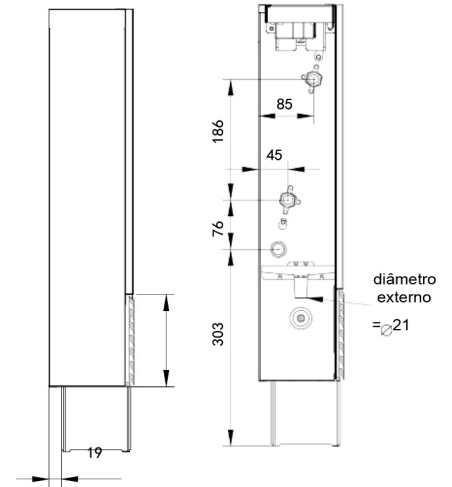

SLIM Touch

Ventiloconvector Ultra-Fino

Principais Características

- Apenas 13cm de espessura;
- Controlador Digital Touch com Termostato
- Motor tipo DC
- Vasta gama de aplicações;
- Facil limpeza e manutenção;
- Baixo nível de ruído;
- Design elegante e moderno;
- Facilidade de instalação (vertical parede);
- Ligações hidráulicas à esquerda;
- Comando à distância infra-vermelhos;
- Válvula de 3 vias e bandeja de condensados.

Descrição do Produto

Ventiloconvector ultra-fino, com apenas 13cm de espessura, concebido com design simples, compacto e atraente. De cor branca (RAL9003), permite o seu enquadramento em diferentes tipos de arquitectura. O ventiloconvector SLIM Touch é baseado na tecnologia de transferência de calor por convecção forçada, o que se traduz numa dissipação de calor mais eficiente, comparando com os radiadores tradicionais. Controlador Digital Touch com Termostato, comando à distância por infra-vermelhos, válvula de 3 vias e bandeja de condensados.

Dimensões

DADOS TÉCNICOS	SLIM TOUCH 40	SLIM TOUCH 50
Caudal de Ar Mín-Máx (m3/h)	160 - 400	200 - 500
Capacidade de Arrefecimento (w)**	2400	3000
Cap. Aquecimento [Entrada Ar/Água: 20°C/60°C] (W)	3850	4800
Cap. Aquecimento [Entrada Ar/Água: 20°C/70°C] (W)	4950	6150
Cap. Aquecimento [Entrada Ar/Água: 20°C/50°C] (W)	2950	3700
Potência Entrada (W)	12	15
Alimentação Elétrica (V/Hz)	230/50	230/50
Fluxo de Água (m3/h)	0,34	0,43
Queda Pressão Água (kPa)	8	10
Ligação Água (")	1/2	1/2
Corrente Motor (A)	0,10	0,13
Nível de Ruído (dBA)	20 ~ 39	21 ~ 40
Peso (kg)	21,6	24
Nível de Protecção	Classe I	Classe I
DIMENSÕES MM		
Largura Total (L1)	1100	1300
Largura Entre Patas (L2)	800	1000
Largura Fixação (L3)	822	1022
Altura (Sem Patas)	580	580
Altura (Com Patas)	680	680
Profundidade	130	130
** ENTRADA AR: BOLBO SECO: 27°C BOLBO HÚMIDO: 19,5°C ENTRADA/SAÍDA ÁGUA: 7°C/12°C		