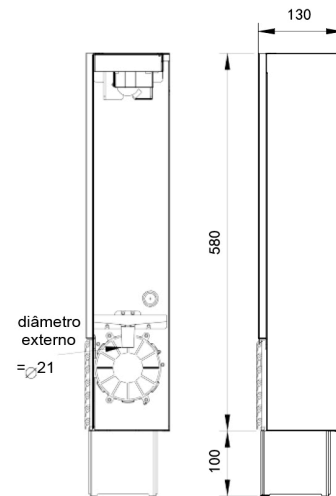

SLIM Touch

Ventiloconvector Ultra-Fino

Principais Características

- Apenas 13cm de espessura;
- Controlador Digital Touch com Termostato
- Motor tipo DC
- Vasta gama de aplicações;
- Facil limpeza e manutenção;
- Baixo nível de ruído;
- Design elegante e moderno;
- Facilidade de instalação (vertical parede);
- Ligações hidráulicas à esquerda;
- Comando à distância infra-vermelhos;
- Válvula de 3 vias e bandeja de condensados.

Descrição do Produto

Ventiloconvector ultra-fino, com apenas 13cm de espessura, concebido com design simples, compacto e atraente. De cor branca (RAL9003), permite o seu enquadramento em diferentes tipos de arquitectura. O ventiloconvector SLIM Touch é baseado na tecnologia de transferência de calor por convecção forçada, o que se traduz numa dissipação de calor mais eficiente, comparando com os radiadores tradicionais. Controlador Digital Touch com Termostato, comando à distância por infra-vermelhos, válvula de 3 vias e bandeja de condensados.

Dimensões

DADOS TÉCNICOS	SLIM TOUCH 40	SLIM TOUCH 50
Caudal de Ar Mín-Máx (m3/h)	160 - 400	200 - 500
Capacidade de Arrefecimento (w)**	2400	3000
Cap. Aquecimento [Entrada Ar/Água: 20°C/60°C] (W)	3850	4800
Cap. Aquecimento [Entrada Ar/Água: 20°C/70°C] (W)	4950	6150
Cap. Aquecimento [Entrada Ar/Água: 20°C/50°C] (W)	2950	3700
Potência Entrada (W)	12	15
Alimentação Elétrica (V/Hz)	230/50	230/50
Fluxo de Água (m3/h)	0,34	0,43
Queda Pressão Água (kPa)	8	10
Ligação Água (")	1/2	1/2
Corrente Motor (A)	0,10	0,13
Nível de Ruído (dBA)	20 ~ 39	21 ~ 40
Peso (kg)	21,6	24
Nível de Protecção	Classe I	Classe I
DIMENSÕES MM		
Largura Total (L1)	1100	1300
Largura Entre Patas (L2)	800	1000
Largura Fixação (L3)	822	1022
Altura (Sem Patas)	580	580
Altura (Com Patas)	680	680
Profundidade	130	130
** ENTRADA AR: BOLBO SECO: 27°C BOLBO HÚMIDO: 19,5°C ENTRADA/SAÍDA ÁGUA: 7°C/12°C		