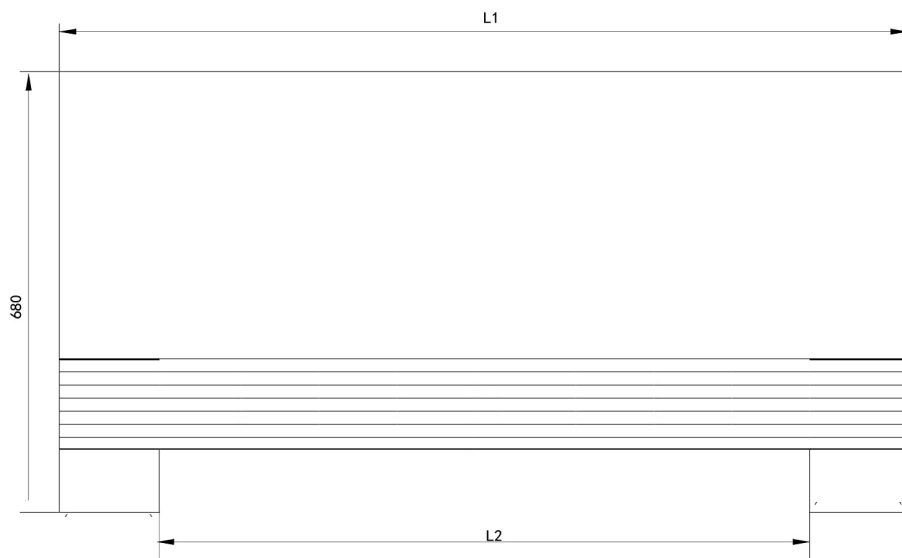

SLIM Touch

Ventiloconvector Ultra-Fino

Principais Características

- Apenas 13cm de espessura;
- Controlador Digital Touch com Termostato
- Motor tipo DC
- Vasta gama de aplicações;
- Facil limpeza e manutenção;
- Baixo nível de ruído;
- Design elegante e moderno;
- Facilidade de instalação (vertical parede);
- Ligações hidráulicas à esquerda;
- Comando à distância infra-vermelhos;
- Válvula de 3 vias e bandeja de condensados.

Descrição do Produto

Ventiloconvector ultra-fino, com apenas 13cm de espessura, concebido com design simples, compacto e atraente. De cor branca (RAL9003), permite o seu enquadramento em diferentes tipos de arquitectura. O ventiloconvector SLIM Touch é baseado na tecnologia de transferência de calor por convecção forçada, o que se traduz numa dissipação de calor mais eficiente, comparando com os radiadores tradicionais. Controlador Digital Touch com Termostato, comando à distância por infra-vermelhos, válvula de 3 vias e bandeja de condensados.

Dimensões

DADOS TÉCNICOS	SLIM TOUCH 40	SLIM TOUCH 50
Caudal de Ar Mín-Máx (m3/h)	160 - 400	200 - 500
Capacidade de Arrefecimento (w)**	2400	3000
Cap. Aquecimento [Entrada Ar/Água: 20°C/60°C] (W)	3850	4800
Cap. Aquecimento [Entrada Ar/Água: 20°C/70°C] (W)	4950	6150
Cap. Aquecimento [Entrada Ar/Água: 20°C/50°C] (W)	2950	3700
Potência Entrada (W)	12	15
Alimentação Elétrica (V/Hz)	230/50	230/50
Fluxo de Água (m3/h)	0,34	0,43
Queda Pressão Água (kPa)	8	10
Ligação Água (")	1/2	1/2
Corrente Motor (A)	0,10	0,13
Nível de Ruído (dBA)	20 ~ 39	21 ~ 40
Peso (kg)	21,6	24
Nível de Protecção	Classe I	Classe I
DIMENSÕES MM		
Largura Total (L1)	1100	1300
Largura Entre Patas (L2)	800	1000
Largura Fixação (L3)	822	1022
Altura (Sem Patas)	580	580
Altura (Com Patas)	680	680
Profundidade	130	130
** ENTRADA AR: BOLBO SECO: 27°C BOLBO HÚMIDO: 19,5°C ENTRADA/SAÍDA ÁGUA: 7°C/12°C		