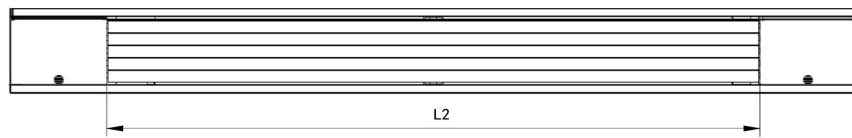

SLIM Touch

Ventiloconvector Ultra-Fino

Principais Características

- Apenas 13cm de espessura;
- Controlador Digital Touch com Termostato
- Motor tipo DC
- Vasta gama de aplicações;
- Facil limpeza e manutenção;
- Baixo nível de ruído;
- Design elegante e moderno;
- Facilidade de instalação (vertical parede);
- Ligações hidráulicas à esquerda;
- Comando à distância infra-vermelhos;
- Válvula de 3 vias e bandeja de condensados.

Descrição do Produto

Ventiloconvector ultra-fino, com apenas 13cm de espessura, concebido com design simples, compacto e atraente. De cor branca (RAL9003), permite o seu enquadramento em diferentes tipos de arquitectura. O ventiloconvector SLIM Touch é baseado na tecnologia de transferência de calor por convecção forçada, o que se traduz numa dissipação de calor mais eficiente, comparando com os radiadores tradicionais. Controlador Digital Touch com Termostato, comando à distância por infra-vermelhos, válvula de 3 vias e bandeja de condensados.

Dimensões

DADOS TÉCNICOS	SLIM TOUCH 40	SLIM TOUCH 50
Caudal de Ar Mín-Máx (m3/h)	160 - 400	200 - 500
Capacidade de Arrefecimento (w)**	2400	3000
Cap. Aquecimento [Entrada Ar/Água: 20°C/60°C] (W)	3850	4800
Cap. Aquecimento [Entrada Ar/Água: 20°C/70°C] (W)	4950	6150
Cap. Aquecimento [Entrada Ar/Água: 20°C/50°C] (W)	2950	3700
Potência Entrada (W)	12	15
Alimentação Elétrica (V/Hz)	230/50	230/50
Fluxo de Água (m3/h)	0,34	0,43
Queda Pressão Água (kPa)	8	10
Ligação Água (")	1/2	1/2
Corrente Motor (A)	0,10	0,13
Nível de Ruído (dBA)	20 ~ 39	21 ~ 40
Peso (kg)	21,6	24
Nível de Protecção	Classe I	Classe I
DIMENSÕES MM		
Largura Total (L1)	1100	1300
Largura Entre Patas (L2)	800	1000
Largura Fixação (L3)	822	1022
Altura (Sem Patas)	580	580
Altura (Com Patas)	680	680
Profundidade	130	130
** ENTRADA AR: BOLBO SECO: 27°C BOLBO HÚMIDO: 19,5°C ENTRADA/SAÍDA ÁGUA: 7°C/12°C		