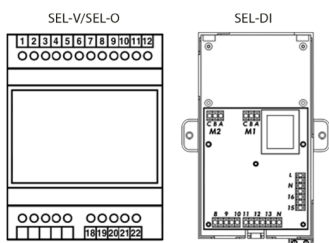

Controlador repetidor

Descrição do Produto

Selector de velocidades (repetidor) centralizado que permite controlar até 8 ventiloconvectores com um único termostato centralizado (um controlador repetidor por cada ventiloconvetor).

SEL-V/SEL-O: para os controladores TMO-T, TMO-T-AU, TMO-503-SV2

SEL-DI: para o controlador TMO-DI

Modelos e Preços

Código	Modelo
2199-0107	Controlador Repetidor SEL-O para Ventiloconvetor CH/NC
2199-0106	Controlador Repetidor SEL-V para Ventiloconvetor CV
2199-0114	Controlador Repetidor SEL-DI para Controlador TMO-DI