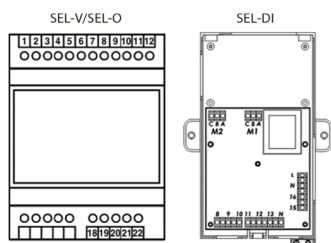

Controlador Repetidor

Descrição do Produto

Selector de velocidades (repetidor) Centralizado que permite controlar até 8 ventiloconvectores com um único termostato centralizado (um controlador repetidor por cada ventiloconvector).

SEL-V/SEL-O: Para os controladores TMO-T, TMO-T-AU, TMO-503-SV2

SEL-DI: Para o controlador TMO-DI

Modelos e Preços

Código	Modelo
2199-0107	Controlador Repetidor SEL-O para Ventiloconvector CH/NC
2199-0106	Controlador Repetidor SEL-V para Ventiloconvector CV
2199-0114	Controlador Repetidor SEL-DI para Controlador TMO-DI