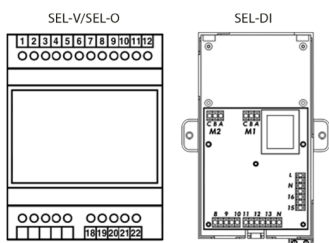

Controlador Repetidor

Descrição do Produto

Selector de velocidades (repetidor) Centralizado que permite controlar até 8 ventiloconvectores com um único termostato centralizado (um controlador repetidor por cada ventiloconvector).

SEL-V/SEL-O: Para os controladores TMO-T, TMO-T-AU, TMO-503-SV2

SEL-DI: Para o controlador TMO-DI

Modelos e Preços

Código	Modelo
2199-0107	Controlador Repetidor SEL-O para Ventiloconvector CH/NC
2199-0106	Controlador Repetidor SEL-V para Ventiloconvector CV
2199-0114	Controlador Repetidor SEL-DI para Controlador TMO-DI