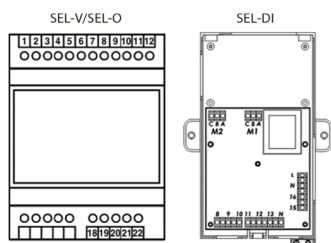

Controlador repetidor

Descrição do Produto

Selector de velocidades (repetidor) centralizado que permite controlar até 8 ventiloconvectores com um único termostato centralizado (um controlador repetidor por cada ventiloconvetor).

SEL-V/SEL-O: para os controladores TMO-T, TMO-T-AU, TMO-503-SV2

SEL-DI: para o controlador TMO-DI

Modelos e Preços

Código	Modelo
2199-0107	Controlador Repetidor SEL-O para Ventiloconvetor CH/NC
2199-0106	Controlador Repetidor SEL-V para Ventiloconvetor CV
2199-0114	Controlador Repetidor SEL-DI para Controlador TMO-DI