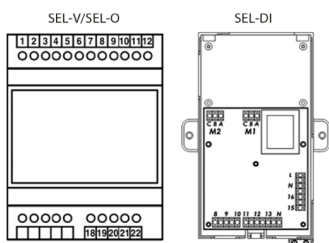

## Controlador Repetidor

### Descrição do Produto

Selector de velocidades (repetidor) Centralizado que permite controlar até 8 ventiloconvectores com um único termostato centralizado (um controlador repetidor por cada ventiloconvector).