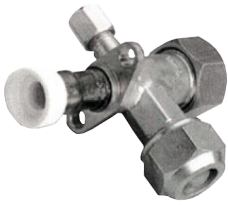

Válvula Substituição

Descrição do Produto

Válvula de Substituição para a Unidade Exterior do Ar Condicionado.
 Simples e Prático

Para quando, por má utilização, seja necessário substituir a válvula da unidade exterior.
 Soldado directamente na Máquina Exterior.

Modelos e Preços

Código	Modelo
2502-0298	Unidade de Substituição p/ Unidade Exterior A/C 1/4"x3/8"
2502-0299	Unidade de Substituição p/ Unidade Exterior A/C 1/4"x1/2"
2502-0300	Unidade de Substituição p/ Unidade Exterior A/C 1/4"x5/8"
2502-0301	Unidade de Substituição p/ Unidade Exterior A/C 1/4"x3/4"