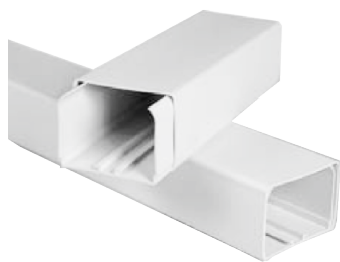

Calhas

Descrição do Produto

Calhas para ar condicionado.

De simples instalação, fixa-se a base da calha à parede, insere-se a tubagem fixando-a com as abraçadeiras e por fim coloca-se a cobertura da calha. Fixar e encavilhar a tubagem, tubos de condensados e cabos eléctricos.

Gama completa de calhas e acessórios.

Nota: Calhas vendidas em barras de 2 metros e acessórios à unidade

Modelos e Preços

Código	Modelo
2502-0141	Calha p/ Cabo 16X10 c/ Base Autocolante (caixa 90mt)
E01-10030FBR *	Calha Adesiva 20*12.5 BR (caixa 120mt)
E01-10033ABR *	Angulo Plano Variavel p/ Calha 20x12.5
2502-0143	Calha Arredondada 70X40 (caixa 36mt)
2502-0140	Base Arredondada 70X40 (caixa 36mt)
2502-0150	Angulo Interior Arredondado 70X40
2502-0148	Angulo Exterior Arredondado 70X40
2502-0152	Angulo Plano 70X40
2502-0154	Te Plano 70X40
2502-0156	Uniao Arredondada 70X40

Código	Modelo
2502-0158	Tampa Final Arredondada 70X40
2502-0145	Abraçadeira Mono/Duplo Tubo p/ Calha 7-22mm
2502-0146	Abraçadeira Mono/Duplo Tubo p/ Calha 12-54mm
E01-10090RBR *	Calha 110*50 BR (caixa 16mt)
E01-10092RBR *	Angulo interior Var. p/ Calha 110*50 BR
E01-10096RBR *	Angulo Ext. Var. p/ Calha 110*50 BR
E01-10093RBR *	Angulo Plano Var. p/ Calha 110*50 BR
E01-10094RBR *	Junta p/ Calha 110*50 BR
E01-10095RBR *	Topo p/ Calha 110*50 BR