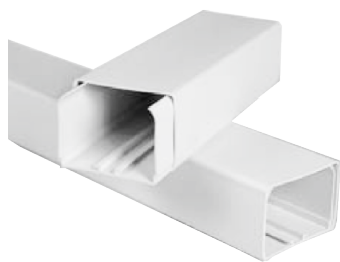

### Descrição do Produto

Calhas para ar condicionado.

De simples instalação, fixa-se a base da calha à parede, insere-se a tubagem fixando-a com as abraçadeiras e por fim coloca-se a cobertura da calha. Fixar e encavilhar a tubagem, tubos de condensados e cabos eléctricos.

### Modelos e Preços

Código	Modelo
E01-10090RBR *	
E01-10092RBR *	
E01-10093RBR *	
E01-10094RBR *	
E01-10095RBR *	
E01-10096RBR *	
2502-0141	Calha p/ Cabo 16X10 c/ Base Autocolante
2502-0142	Calha Arredondada 35x35 s/ Base
2502-0143	Calha Arredondada 70X40
2502-0140	Base Arredondada 70x40
2502-0144	Calha Arredondada 77x35 c/ Base
2502-0145	Abraçadeira Mono/Duplo Tubo p/ Calha 7-22mm
2502-0146	Abraçadeira Mono/Duplo Tubo p/ Calha 12-54mm