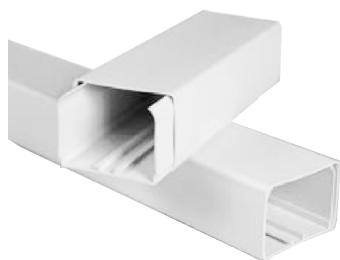

### Descrição do Produto

Calhas para ar condicionado. De simples instalação, fixa-se a base da calha à parede, insere-se a tubagem fixando-a com as abraçadeiras e por fim coloca-se a cobertura da calha. Fixar e encavilhar a tubagem, tubos de condensados e cabos eléctricos. Gama completa de calhas e acessórios.

**Nota: Calhas vendidas em barras de 2 metros e acessórios à unidade**

### Modelos e Preços

Código	Modelo
2502-0141	Calha p/ Cabo 16X10 c/ Base Autocolante (caixa 90mt)
E01-10030FBR *	Calha Adesiva 20*12.5 BR (caixa 120mt)
E01-10033ABR *	Angulo Plano Variavel p/ Calha 20x12.5
2502-0143	Calha Arredondada 70X40 (caixa 36mt)
2502-0140	Base Arredondada 70X40 (caixa 36mt)
2502-0150	Angulo Interior Arredondado 70X40
2502-0148	Angulo Exterior Arredondado 70X40
2502-0152	Angulo Plano 70X40
2502-0154	Te Plano 70X40
2502-0156	Uniao Arredondada 70X40

Código	Modelo
2502-0158	Tampa Final Arredondada 70X40
2502-0145	Abraçadeira Mono/Duplo Tubo p/ Calha 7-22mm
2502-0146	Abraçadeira Mono/Duplo Tubo p/ Calha 12-54mm
E01-10090RBR *	Calha 110*50 BR (caixa 16mt)
E01-10092RBR *	Angulo interior Var. p/ Calha 110*50 BR
E01-10096RBR *	Angulo Ext. Var. p/ Calha 110*50 BR
E01-10093RBR *	Angulo Plano Var. p/ Calha 110*50 BR
E01-10094RBR *	Junta p/ Calha 110*50 BR
E01-10095RBR *	Topo p/ Calha 110*50 BR