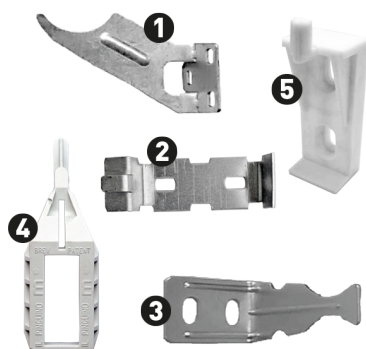

## Suportes

### Descrição do Produto

Acessórios de fixar à parede para suporte e suspensão de elementos de radiadores em alumínio.

### Modelos e Preços

Código	Modelo
1708-0501	(1) Suporte Universal Oculto
1708-0502	(2) Suporte Universal Una
1708-0503	(3) Suporte Universal Reversível
1708-0504	(4) Suporte Universal PINGUIM (Par)
1708-0505	(5) Suporte Universal Una Plástico