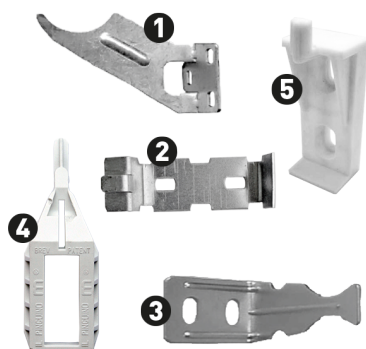

ACESSÓRIOS

Suportes

Descrição do Produto

Acessórios de fixar à parede para suporte e suspensão de elementos de radiadores em alumínio.

Modelos e Preços

Código	Modelo
1708-0501	(1) Suporte Universal Oculto
1708-0502	(2) Suporte Universal Una
1708-0503	(3) Suporte Universal Reversível
1708-0504	(4) Suporte Universal PINGUIM (Par)
1708-0505	(5) Suporte Universal Una Plástico