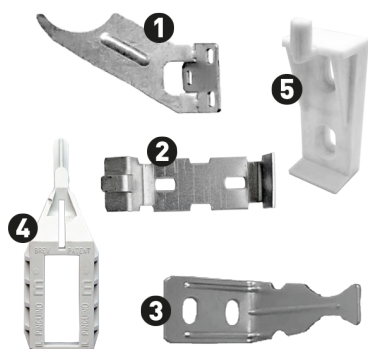

ACESSÓRIOS

Suportes

Descrição do Produto

Acessórios de fixar à parede para suporte e suspensão de elementos de radiadores em alumínio.

Modelos e Preços

Código	Modelo
1708-0501	(1) Suporte Universal Oculto
1708-0502	(2) Suporte Universal Una
1708-0503	(3) Suporte Universal Reversível
1708-0504	(4) Suporte Universal PINGUIM (Par)
1708-0505	(5) Suporte Universal Una Plástico