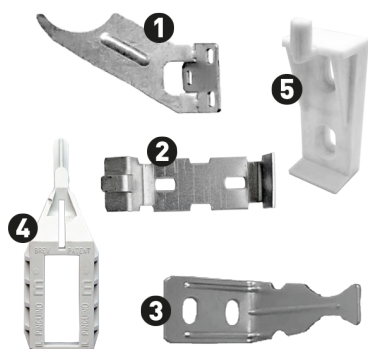

## Suportes

### Descrição do Produto

Acessórios de fixar à parede para suporte e suspensão de elementos de radiadores em alumínio.

### Modelos e Preços

Código	Modelo
1708-0501	(1) Suporte Universal Oculto
1708-0502	(2) Suporte Universal Una
1708-0503	(3) Suporte Universal Reversível
1708-0504	(4) Suporte Universal PINGUIM (Par)
1708-0505	(5) Suporte Universal Una Plástico