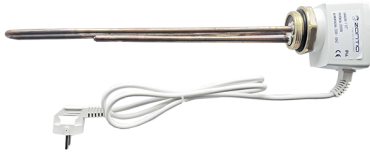

Kits Eléctricos de Imersão (1500-3000W)

Acessórios Termoacumuladores

Descrição do Produto

Grupos eléctricos de imersão com resistência em cobre, classe de protecção IP45. Fornecido com termostato de regulação, termostato de segurança com rearme manual e cabo eléctrico com 2mts.

Potências: 1,5, 2,0 e 3,0kW,

Alimentação: 230V - Monofásica,

Ligações: 1 1/4" Gás M e 1 1/2" Gás M

Modelos e Preços

Código	Modelo
1702-0242	Kit Electrico de Imersao 1.5KW - 230V (1" 1/2)
1702-0290	Kit Electrico de Imersao 2KW - 230V (1" 1/4)
1702-0243	Kit Electrico de Imersao 2KW - 230V (1" 1/2)
1702-0291	Kit Electrico de Imersao 3KW - 230V (1" 1/4)
1702-0244	Kit Electrico de Imersao 3KW - 230V (1" 1/2)