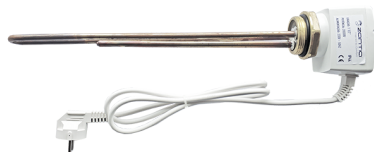

Kits eléctricos de imersão (1 500, 2 000 ou 3 000 W)

Acessórios termoacumuladores

Descrição do Produto

Grupos elétricos de imersão com resistência em cobre, classe de proteção IP45.

Fornecido com termostato de regulação, termostato de segurança com rearme manual e cabo elétrico com 2 metros.

Potências: 1,5, 2,0 e 3,0 kW

Alimentação: 230 V, monofásica

Ligações: 1" 1/4 gás M e 1" 1/2 gás M

Modelos e Preços

Código	Modelo
1702-0242	Kit Electrico de Imersao 1.5KW - 230V (1" 1/2)
1702-0290	Kit Electrico de Imersao 2KW - 230V (1" 1/4)
1702-0243	Kit Electrico de Imersao 2KW - 230V (1" 1/2)
1702-0291	Kit Electrico de Imersao 3KW - 230V (1" 1/4)
1702-0244	Kit Electrico de Imersao 3KW - 230V (1" 1/2)