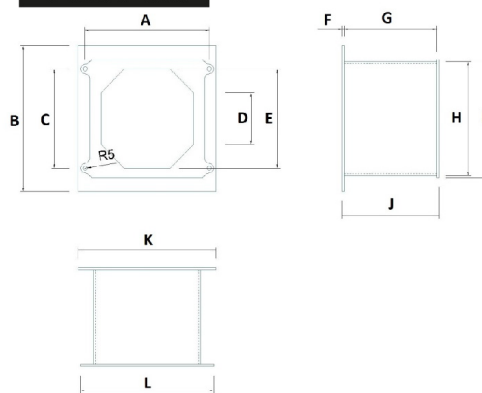

### Descrição do Produto

Adaptador de porta para acoplar ao queimador. Construção do corpo em chapa de aço. Abertura à esquerda ou direita (especificar na altura do pedido).

### Dimensões

Y-20, Y-30 e Y-50

Y-70 a Y-1000

MODELO	Y-20	Y-30	Y-50	Y-70	Y-100	Y-200	Y-300	Y-500	Y-700	Y-1000
A	205	205	205	270	270	350	390	500	550	665
B	307	307	307	310	310	307	390	480	515	645
C	197	203	203	210	210	145x2	165x2	147x3	163,5x3	150x3
D	128	163	163	110	114	133	153	220	230	235
E	141	158	158	210	220	270	310	424	490	570
F	5	5	5	5	5	5	5	5	5	5
G	95	185	185	200	200	200	200	200	400	400
H	150	167	167	243	243	309	352	457	490	600
I	197	213	213	250	250	330	370	480	515	645
J	5	5	5	210	210	210	210	210	410	410
K	105	193	193	300	310	330	390	480	545	695
L	265	265	265	290	290	330	410	480	545	695
M	188	228	228	-	-	-	-	-	-	-