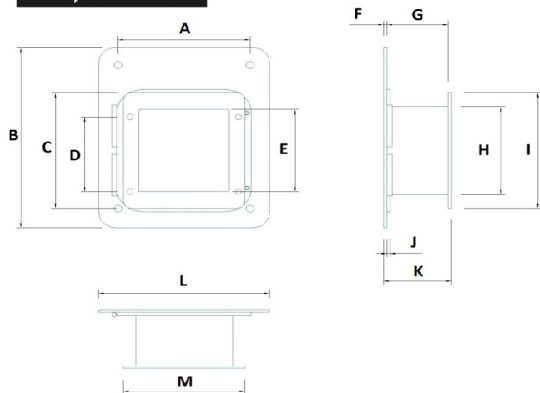

### Descrição do Produto

Adaptador de porta para acoplar ao queimador. Construção do corpo em chapa de aço. Abertura à esquerda ou direita (especificar na altura do pedido).

### Dimensões

Y-20, Y-30 e Y-50

Y-70 a Y-1000

MODELO	Y-20	Y-30	Y-50	Y-70	Y-100	Y-200	Y-300	Y-500	Y-700	Y-1000
A	205	205	205	270	270	350	390	500	550	665
B	307	307	307	310	310	307	390	480	515	645
C	197	203	203	210	210	145x2	165x2	147x3	163,5x3	150x3
D	128	163	163	110	114	133	153	220	230	235
E	141	158	158	210	220	270	310	424	490	570
F	5	5	5	5	5	5	5	5	5	5
G	95	185	185	200	200	200	200	200	400	400
H	150	167	167	243	243	309	352	457	490	600
I	197	213	213	250	250	330	370	480	515	645
J	5	5	5	210	210	210	210	210	410	410
K	105	193	193	300	310	330	390	480	545	695
L	265	265	265	290	290	330	410	480	545	695
M	188	228	228	-	-	-	-	-	-	-