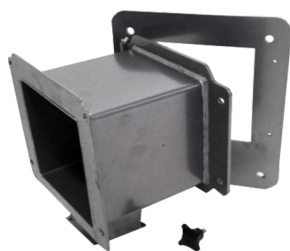

## Adaptador de Porta P/Queimador a Pellets

### Descrição do Produto

Adaptador de porta para acoplar ao queimador. Construção do corpo em chapa de aço. Abertura à esquerda ou direita (especificar na altura do pedido).