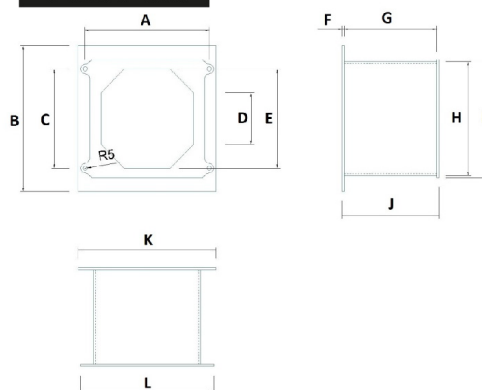

Adaptador de Porta P/Queimador a Pellets

Descrição do Produto

Adaptador de porta para acoplar ao queimador. Construção do corpo em chapa de aço. Abertura à esquerda ou direita (especificar na altura do pedido).

Todos os modelos sob encomenda especial.

Dimensões

Y-20, Y-30 e Y-50

Y-70 a Y-1000

MODELO	Y-20	Y-30	Y-50	Y-70	Y-100	Y-200	Y-300	Y-500	Y-700	Y-1000
A	205	205	205	270	270	350	390	500	550	665
B	307	307	307	310	310	307	390	480	515	645
C	197	203	203	210	210	145x2	165x2	147x3	163,5x3	150x3
D	128	163	163	110	114	133	153	220	230	235
E	141	158	158	210	220	270	310	424	490	570
F	5	5	5	5	5	5	5	5	5	5
G	95	185	185	200	200	200	200	200	400	400
H	150	167	167	243	243	309	352	457	490	600
I	197	213	213	250	250	330	370	480	515	645
J	5	5	5	210	210	210	210	210	410	410
K	105	193	193	300	310	330	390	480	545	695
L	265	265	265	290	290	330	410	480	545	695
M	188	228	228	-	-	-	-	-	-	-