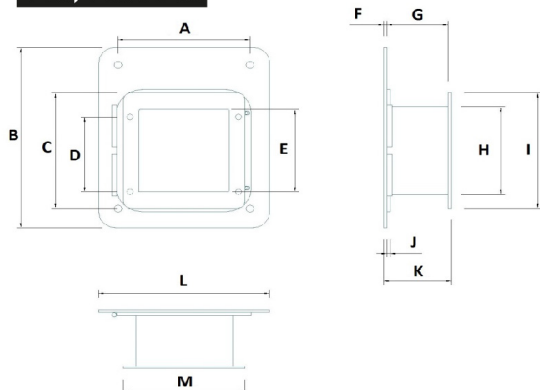

Dimensões

Y-20, Y-30 e Y-50