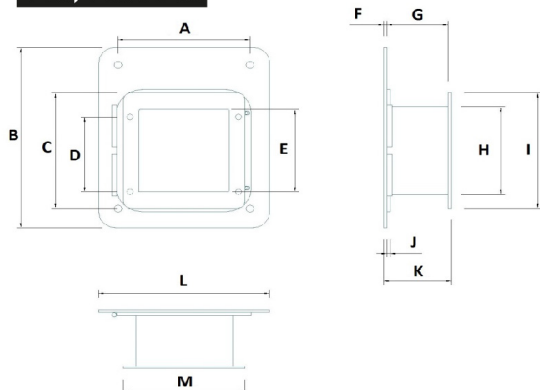

### Descrição do Produto

Adaptador de porta para acoplar ao queimador. Construção do corpo em chapa de aço. Abertura à esquerda ou direita (especificar na altura do pedido).

### Dimensões

Y-20, Y-30 e Y-50

Y-70 a Y-1000

MODELO	Y-20	Y-30	Y-50	Y-70	Y-100	Y-200	Y-300	Y-500	Y-700	Y-1000
A	205	205	205	270	270	350	390	500	550	665
B	307	307	307	310	310	307	390	480	515	645
C	197	203	203	210	210	145x2	165x2	147x3	163,5x3	150x3
D	128	163	163	110	114	133	153	220	230	235
E	141	158	158	210	220	270	310	424	490	570
F	5	5	5	5	5	5	5	5	5	5
G	95	185	185	200	200	200	200	200	400	400
H	150	167	167	243	243	309	352	457	490	600
I	197	213	213	250	250	330	370	480	515	645
J	5	5	5	210	210	210	210	210	410	410
K	105	193	193	300	310	330	390	480	545	695
L	265	265	265	290	290	330	410	480	545	695
M	188	228	228	-	-	-	-	-	-	-