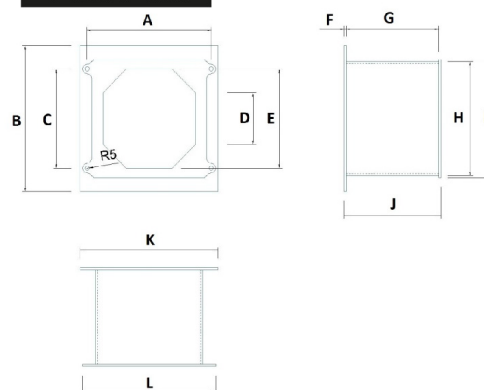

### Descrição do Produto

Adaptador de porta para acoplar ao queimador. Construção do corpo em chapa de aço. Abertura à esquerda ou direita (especificar na altura do pedido).

### Dimensões

Y-20, Y-30 e Y-50

Y-70 a Y-1000

MODELO	Y-20	Y-30	Y-50	Y-70	Y-100	Y-200	Y-300	Y-500	Y-700	Y-1000
A	205	205	205	270	270	350	390	500	550	665
B	307	307	307	310	310	307	390	480	515	645
C	197	203	203	210	210	145x2	165x2	147x3	163,5x3	150x3
D	128	163	163	110	114	133	153	220	230	235
E	141	158	158	210	220	270	310	424	490	570
F	5	5	5	5	5	5	5	5	5	5
G	95	185	185	200	200	200	200	200	400	400
H	150	167	167	243	243	309	352	457	490	600
I	197	213	213	250	250	330	370	480	515	645
J	5	5	5	210	210	210	210	210	410	410
K	105	193	193	300	310	330	390	480	545	695
L	265	265	265	290	290	330	410	480	545	695
M	188	228	228	-	-	-	-	-	-	-