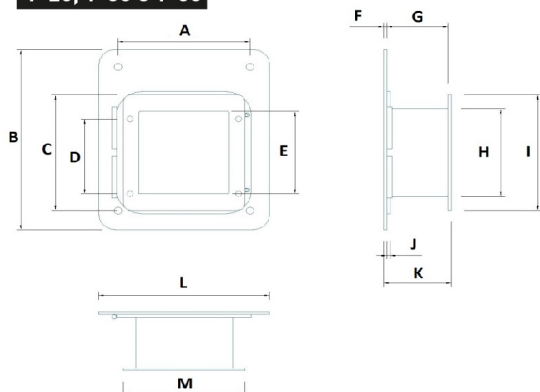

Adaptador de Porta P/Queimador a Pellets

Descrição do Produto

Adaptador de porta para acoplar ao queimador. Construção do corpo em chapa de aço. Abertura à esquerda ou direita (especificar na altura do pedido).

Todos os modelos sob encomenda especial.

Dimensões

Y-20, Y-30 e Y-50

Y-70 a Y-1000

MODELO	Y-20	Y-30	Y-50	Y-70	Y-100	Y-200	Y-300	Y-500	Y-700	Y-1000
A	205	205	205	270	270	350	390	500	550	665
B	307	307	307	310	310	307	390	480	515	645
C	197	203	203	210	210	145x2	165x2	147x3	163,5x3	150x3
D	128	163	163	110	114	133	153	220	230	235
E	141	158	158	210	220	270	310	424	490	570
F	5	5	5	5	5	5	5	5	5	5
G	95	185	185	200	200	200	200	200	400	400
H	150	167	167	243	243	309	352	457	490	600
I	197	213	213	250	250	330	370	480	515	645
J	5	5	5	210	210	210	210	210	410	410
K	105	193	193	300	310	330	390	480	545	695
L	265	265	265	290	290	330	410	480	545	695
M	188	228	228	-	-	-	-	-	-	-