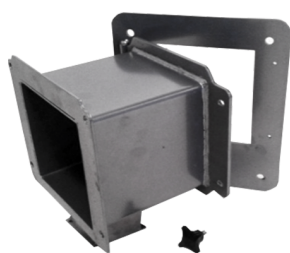

## Adaptador de Porta P/Queimador a Pellets

### Descrição do Produto

Adaptador de porta para acoplar ao queimador. Construção do corpo em chapa de aço. Abertura à esquerda ou direita (especificar na altura do pedido).