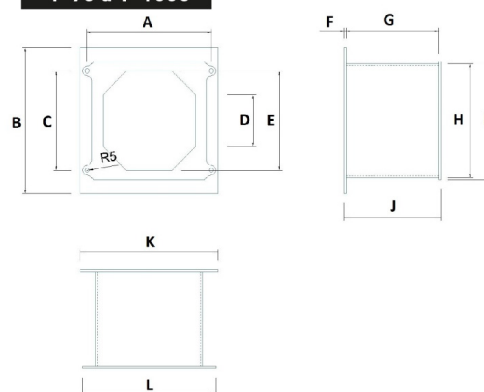

Adaptador de Porta P/Queimador a Pellets

Descrição do Produto

Adaptador de porta para acoplar ao queimador. Construção do corpo em chapa de aço. Abertura à esquerda ou direita (especificar na altura do pedido).

Todos os modelos sob encomenda especial.

Dimensões

Y-20, Y-30 e Y-50

Y-70 a Y-1000

MODELO	Y-20	Y-30	Y-50	Y-70	Y-100	Y-200	Y-300	Y-500	Y-700	Y-1000
A	205	205	205	270	270	350	390	500	550	665
B	307	307	307	310	310	307	390	480	515	645
C	197	203	203	210	210	145x2	165x2	147x3	163,5x3	150x3
D	128	163	163	110	114	133	153	220	230	235
E	141	158	158	210	220	270	310	424	490	570
F	5	5	5	5	5	5	5	5	5	5
G	95	185	185	200	200	200	200	200	400	400
H	150	167	167	243	243	309	352	457	490	600
I	197	213	213	250	250	330	370	480	515	645
J	5	5	5	210	210	210	210	210	410	410
K	105	193	193	300	310	330	390	480	545	695
L	265	265	265	290	290	330	410	480	545	695
M	188	228	228	-	-	-	-	-	-	-