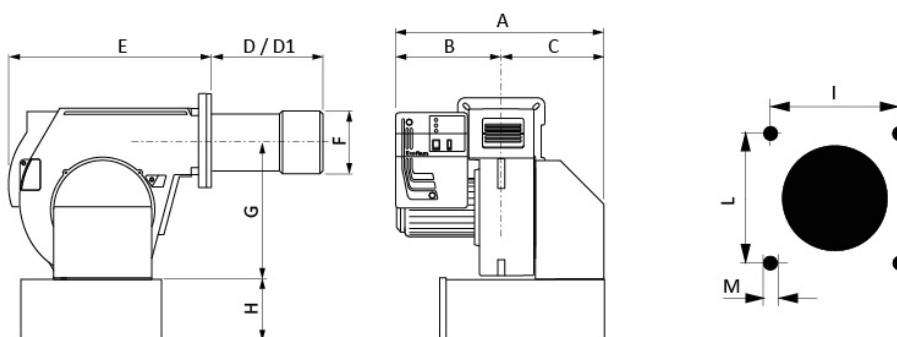

#### Descrição do Produto

Queimador a gasóleo industrial con 2 escalones de llama, potencias de 296 a 1423kW.

Opción de funcionamiento con combustión estanca (kit suministrado aparte).

TC - Cañón corto

TL - Cañón largo

#### Dimensões

##### MAIOR P 45 - P 60 - P 80 - P 120

Dimensões em mm  
Canhão: **D** Curto / **D1** Longo

	A	B	C	D	D1	E	F	G	H*	I	L	M
MAIOR P 45	590	330	260	200	390	555	160	390	225	190	190	M10
MAIOR P 60	590	330	260	235	395	555	180	390	225	190	190	M10
MAIOR P 80	590	330	260	235	395	555	180	390	225	190	190	M10
MAIOR P 120	690	350	340	225	445	555	190	390	225	190	190	M10