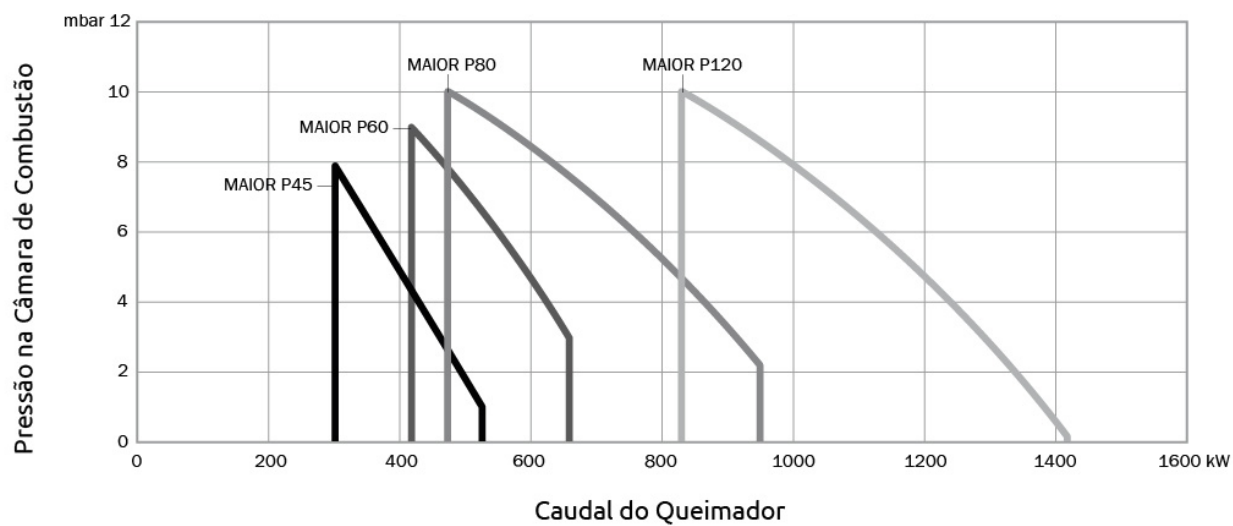

Curva de Potência

MAIOR P 45 - P 60 - P 80 - P 120

MODELO	TIRO	PMIN-MAX [KW]	CONSUMO [KG/H]	MOTOR (KW)	CLASE NOX	ALIMENTACIÓN [V/HZ]	TIPO
MAIOR P 45	Natural	296 - 532	25 - 45	0,55	Clase 1	400/50	2 llamas
MAIOR P 60	Natural	415 - 710	35 - 60	1,1	Clase 1	400/50	2 llamas
MAIOR P 80	Natural	474 - 949	40 - 80	1,1	Clase 1	400/50	2 llamas
MAIOR P 120	Natural	830 - 1423	70 - 120	2,2	Clase 1	400/50	2 llamas