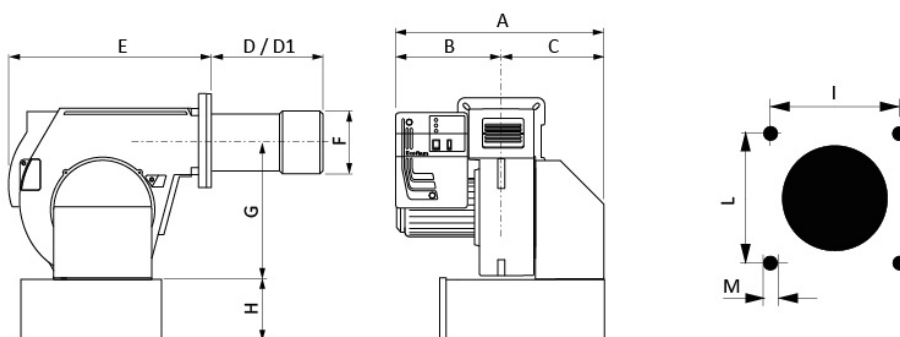

Descrição do Produto

Queimador a gasóleo industrial con 2 escalones de llama, potencias de 296 a 1423kW.

Opción de funcionamiento con combustión estanca (kit suministrado aparte).

TC - Cañón corto

TL - Cañón largo

Dimensões

MAIOR P 45 - P 60 - P 80 - P 120

Dimensões em mm
Canhão: **D** Curto / **D1** Longo

	A	B	C	D	D1	E	F	G	H*	I	L	M
MAIOR P 45	590	330	260	200	390	555	160	390	225	190	190	M10
MAIOR P 60	590	330	260	235	395	555	180	390	225	190	190	M10
MAIOR P 80	590	330	260	235	395	555	180	390	225	190	190	M10
MAIOR P 120	690	350	340	225	445	555	190	390	225	190	190	M10