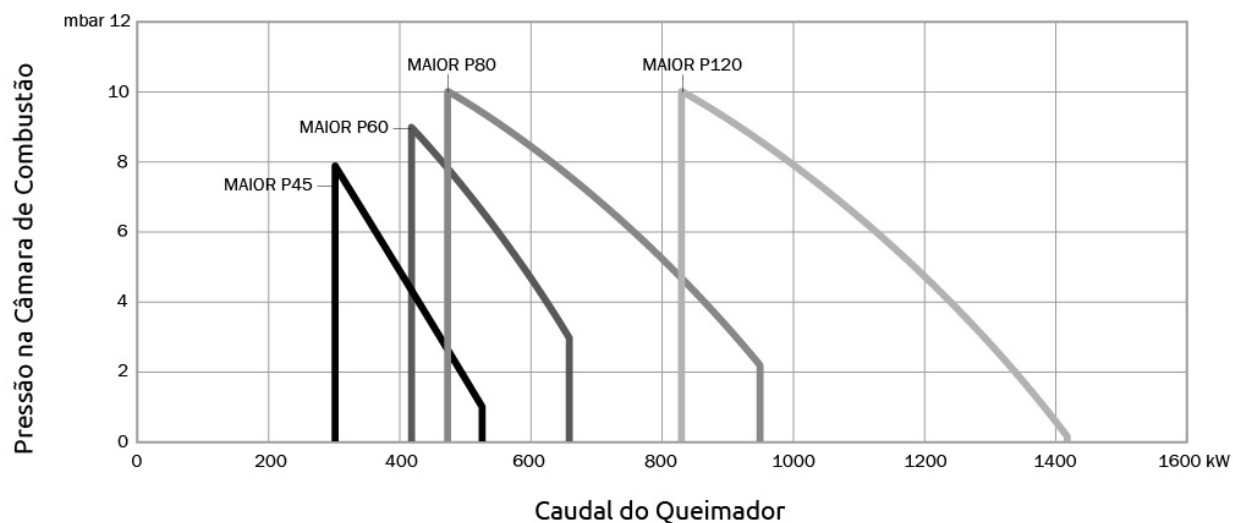

Descrição do Produto

Queimador a gasóleo industrial con 2 escalones de llama, potencias de 296 a 1423kW.

Opción de funcionamiento con combustión estanca (kit suministrado aparte).

TC - Cañón corto

TL - Cañón largo

Dimensões

MAIOR P 45 - P 60 - P 80 - P 120

Dimensões em mm
Canhão: **D** Curto / **D1** Longo

	A	B	C	D	D1	E	F	G	H*	I	L	M
MAIOR P 45	590	330	260	200	390	555	160	390	225	190	190	M10
MAIOR P 60	590	330	260	235	395	555	180	390	225	190	190	M10
MAIOR P 80	590	330	260	235	395	555	180	390	225	190	190	M10
MAIOR P 120	690	350	340	225	445	555	190	390	225	190	190	M10

Possíveis alterações sem aviso prévio.

Preços recomendados de venda ao público. Os preços indicados não incluem i.V.A.

Esta ficha técnica não dispensa a consulta do manual de instruções.

Curva de Potência
MAIOR P 45 - P 60 - P 80 - P 120