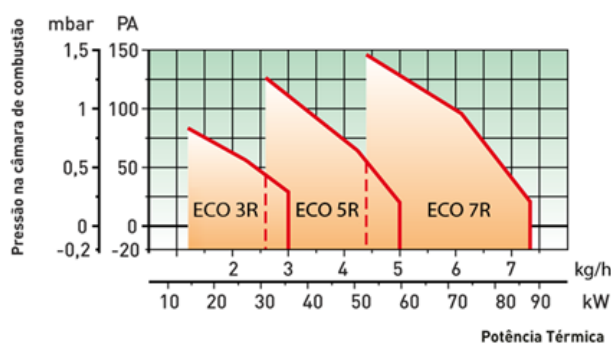

Queimador a Gasóleo ECO R

Linha Doméstica

Principais Características

- Queimador de 1 escalão;
- Pré-aquecimento do combustível;
- Aptos para caldeiras de pressurização média;
- Baixo nível de emissões poluentes;
- Clapeta de ar com fecho por gravidade assim que se pára o queimador;
- Regulação externa da cabeça de combustão;
- Ventilação estabilizada;
- Combustão otimizada graças à distribuição uniforme do ar;
- Dimensões compactas;
- Fácil instalação e manutenção, graças a uma junta universal.

Descrição do Produto

Queimador a gasóleo com 1 escalão de chama com pré-aquecimento de combustível, potências de 14,2 a 86,6kW. Arranque não incluído.

Modelos e Preços

Código	Modelo
1101-0204 *	Queimador a Gasoleo ECO3 R (Monofasico)
1101-0205	Queimador a Gasoleo ECO5 RN (Monofasico)
1101-0242	Queimador a Gasoleo ECO7 RN (Monofasico)

*Sob encomenda especial

Dimensões

	A	B	C	D	D1	E	F
ECO 3R	250	215	320	90	-	160	80
ECO 5R	280	247	342	90	-	195	80
ECO 7R	280	247	410	-	40-150	195	90

Curva de Potência

DADOS TÉCNICOS	ECO 3R	ECO 5RN	ECO 7R
Potência (kW) Mínimo	14,23	30,80	52,18
Potência (kW) Máximo	35,60	59,30	86,60
Consumo (kg/h)	1,2 a 3,0	2,6 a 5,0	4,4 a 7,3
Alimentação (V/Hz)	230/50	230/50	230/50