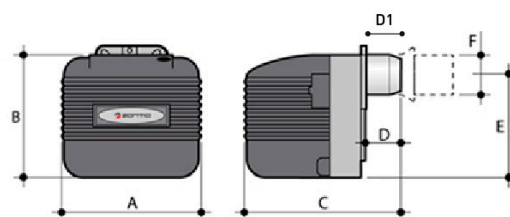

Descrição do Produto

Queimador a gasóleo com 1 escalão de chama com pré-aquecimento de combustível, potências de 14,2 a 86,6kW. Arranque não incluído.

Modelos e Preços

Código	Modelo
1101-0204 *	Queimador a Gasoleo ECO3 R (Monofasico)
1101-0205	Queimador a Gasoleo ECO5 RN (Monofasico)
1101-0242	Queimador a Gasoleo ECO7 RN (Monofasico)

*Sob encomenda especial

Dimensões

	A	B	C	D	D1	E	F
ECO 3R	250	215	320	90	-	160	80
ECO 5R	280	247	342	90	-	195	80
ECO 7R	280	247	410	-	40-150	195	90

Curva de Potência

DADOS TÉCNICOS	ECO 3R	ECO 5RN	ECO 7R
Potência (kW) Mínimo	14,23	30,80	52,18
Potência (kW) Máximo	35,60	59,30	86,60
Consumo (kg/h)	1,2 a 3,0	2,6 a 5,0	4,4 a 7,3
Alimentação (V/Hz)	230/50	230/50	230/50