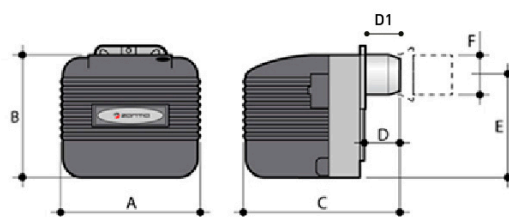

Descrição do Produto

Queimador a gasóleo com 1 escalão de chama com pré-aquecimento de combustível, potências de 14,2 a 86,6kW. Arranque não incluído.

Modelos e Preços

Código	Modelo
1101-0204 *	Queimador a Gasoleo ECO3 R (Monofasico)
1101-0205	Queimador a Gasoleo ECO5 RN (Monofasico)
1101-0242	Queimador a Gasoleo ECO7 RN (Monofasico)

*Sob encomenda especial

Dimensões

	A	B	C	D	D1	E	F
ECO 3R	250	215	320	90	-	160	80
ECO 5R	280	247	342	90	-	195	80
ECO 7R	280	247	410	-	40-150	195	90

Curva de Potência

DADOS TÉCNICOS	ECO 3R	ECO 5RN	ECO 7R
Potência (kW) Mínimo	14,23	30,80	52,18
Potência (kW) Máximo	35,60	59,30	86,60
Consumo (kg/h)	1,2 a 3,0	2,6 a 5,0	4,4 a 7,3
Alimentação (V/Hz)	230/50	230/50	230/50