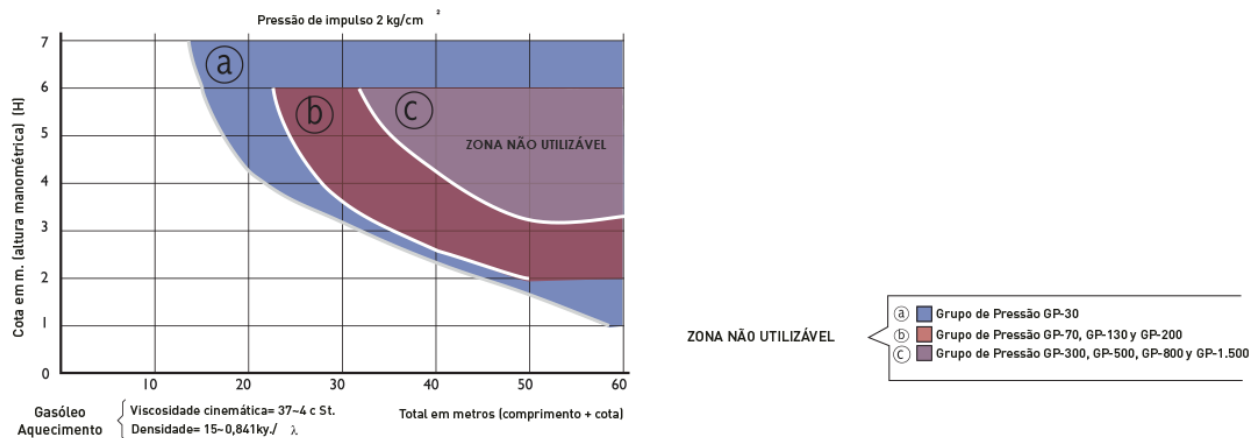

Curva de Potência

DADOS TÉCNICOS	CAUDAL L/H	IMPULSÃO	ASPIRAÇÃO	ALIMENTAÇÃO ELÉCTRICA	CONSUMO	POTÊNCIA C.V.	PRES. MÁX. KG/CM²	VÁLV. SEG. KG/CM²
30 NW	30	10	3/8"	230 V	1	1/6	3,5	4
70 NW	70	1/2"	3/8"	230 V	0,9/0,43	1/4	3,5	4
130 NW	130	1/2"	3/8"	230 V	1,15/0,55	1/3	3,5	4
200 NW	200	1/2"	3/8"	230 V	1,15/0,55	1/3	4	4
300 NW	300	3/4"	1/2"	230 V	1,65/0,9	1/2	4	4,5
70 NWT*	70	1/2"	3/8"	400 V	0,9/0,43	1/4	3,5	4
130 NWT*	130	1/2"	3/8"	400 V	1,15/0,55	1/3	3,5	4
200 NWT*	200	1/2"	3/8"	400 V	1,15/0,55	1/3	3,5	4
300 NWT*	300	3/4"	1/2"	400 V	1,65/0,9	1/2	4	4,5
500 NWT*	500	3/4"	1/2"	400 V	3,3/1,7	3/4	4	4,5
800 NWT*	800	3/4"	1/2"	400 V	3,3/1,7	3/4	4	4,5
1500 NWT*	1500	1"	3/4"	400 V	4,5/2,8	1 1/2	4	4,5