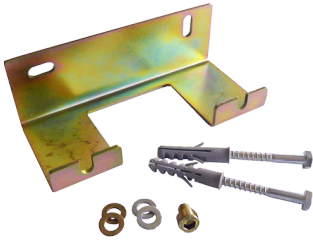

## Kit Suporte Mural

### Descrição do Produto

Kit suporte mural para grupos hidráulicos KTC-125 e KS-125.

### Modelos e Preços

Código	Modelo
2202-0147	Kit Suporte Mural Grupos Hidraulicos