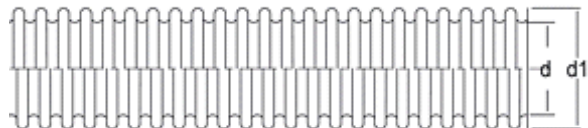

Tubagem ZANTIFLEX

Inox AISI 304

- 1 Tubo
- 2 Porca
- 3 Anilha de Aperto
- 4 Junta
- 5 Casquilho

DN	d (mm)	d1 (mm)	Pressão Máxima (bar)
12	12,2	16,3	10
16	16,2	21,6	10
20	20,2	26,9	10

Montagem