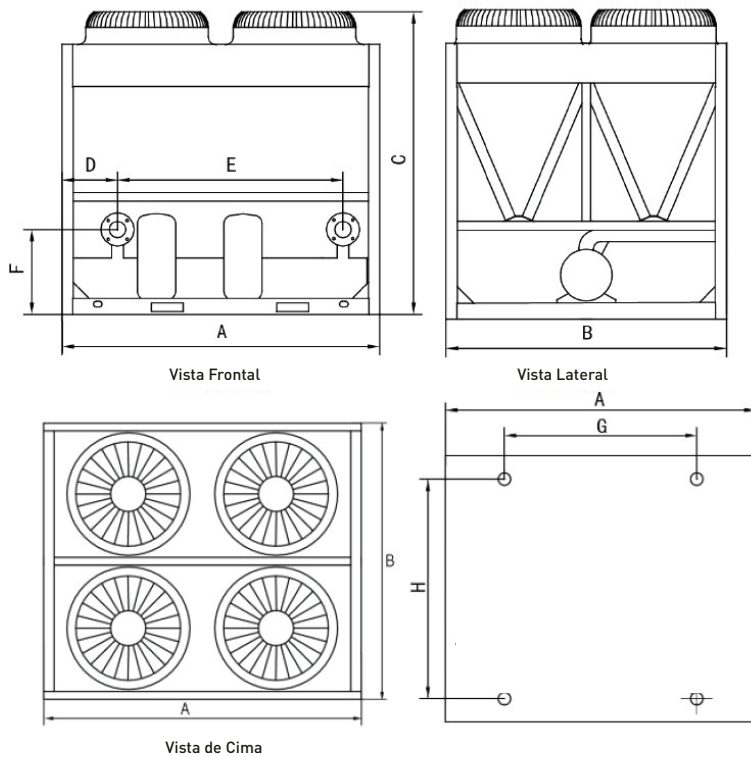

## Quebec 22 e 30

**LEGENDA:**

- A - 1514 mm
- B - 841 mm
- C - 1865 mm
- D - 115 mm
- E - 315 mm
- F - 172 mm

## Quebec 65

**LEGENDA:**

- A - 2000 mm
- B - 900 mm
- C - 1880 mm
- D - 350 mm
- E - 1420 mm

- F - 225 mm
- G - 1500 mm
- H - 506 mm
- I - 530 mm
- J - 930 mm
- K - 455 mm

## Quebec 130

**LEGENDA:**

A - 2000 mm	E - 1420 mm
B - 1700 mm	F - 506 mm
C - 1940 mm	G - 1550 mm
D - 350 mm	H - 1586 mm

## Quebec 185

**LEGENDA:**

A - 2850 mm	E - 2156 mm
B - 2000 mm	F - 506 mm
C - 2110 mm	G - 1888 mm
D - 347 mm	H - 2388 mm