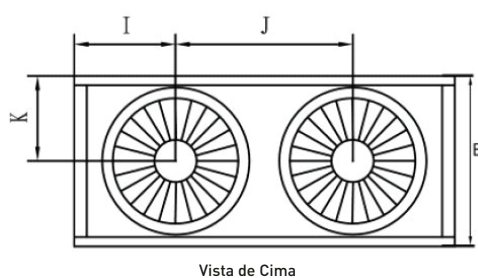

## Quebec 22 e 30

**LEGENDA:**

- A - 1514 mm
- B - 841 mm
- C - 1865 mm
- D - 115 mm
- E - 315 mm
- F - 172 mm

## Quebec 65

**LEGENDA:**

- A - 2000 mm
- B - 900 mm
- C - 1880 mm
- D - 350 mm
- E - 1420 mm

- F - 225 mm
- G - 1500 mm
- H - 506 mm
- I - 530 mm
- J - 930 mm
- K - 455 mm

## Quebec 130

**LEGENDA:**

A - 2000 mm	E - 1420 mm
B - 1700 mm	F - 506 mm
C - 1940 mm	G - 1550 mm
D - 350 mm	H - 1586 mm

## Quebec 185

**LEGENDA:**

A - 2850 mm	E - 2156 mm
B - 2000 mm	F - 506 mm
C - 2110 mm	G - 1888 mm
D - 347 mm	H - 2388 mm