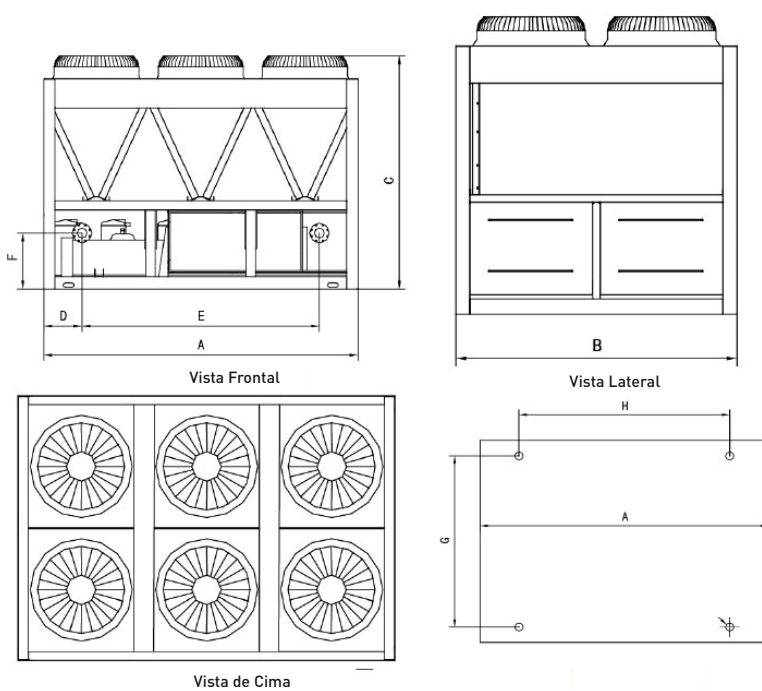

## Quebec 22 e 30

**LEGENDA:**

- A - 1514 mm
- B - 841 mm
- C - 1865 mm
- D - 115 mm
- E - 315 mm
- F - 172 mm

## Quebec 65

**LEGENDA:**

- A - 2000 mm
- B - 900 mm
- C - 1880 mm
- D - 350 mm
- E - 1420 mm

- F - 225 mm
- G - 1500 mm
- H - 506 mm
- I - 530 mm
- J - 930 mm
- K - 455 mm

## Quebec 130

**LEGENDA:**

A - 2000 mm	E - 1420 mm
B - 1700 mm	F - 506 mm
C - 1940 mm	G - 1550 mm
D - 350 mm	H - 1586 mm

## Quebec 185

**LEGENDA:**

A - 2850 mm	E - 2156 mm
B - 2000 mm	F - 506 mm
C - 2110 mm	G - 1888 mm
D - 347 mm	H - 2388 mm